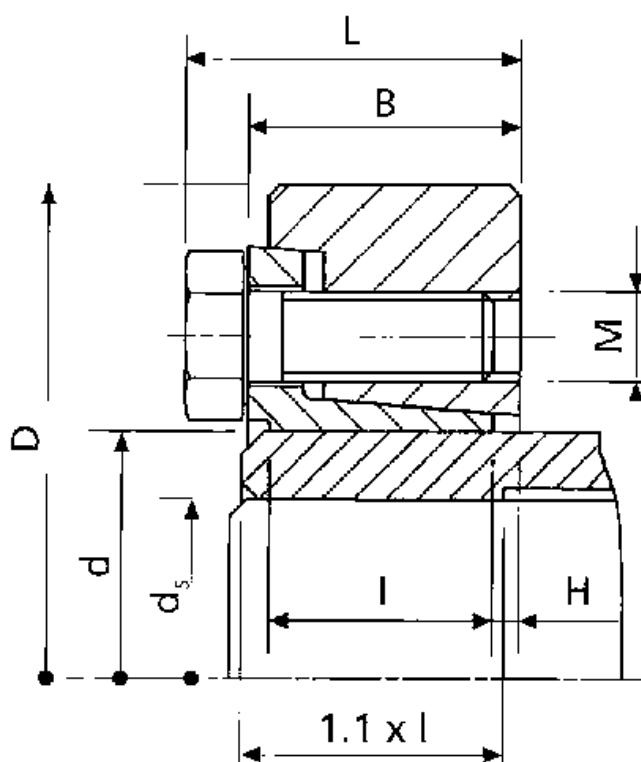

Varenummer: 437800160

Beskrivelse: Rota-fix spændelement SB 160

Mål

B mm	= 68.0
d H8 mm	= 160
D mm	= 290.0
ds mm	= 120
F kN aksialkraft	= 750
H	= 7.5
I mm	= 56.0
L mm	= 79.0

M mm	= M16
T Nm drejningsmoment	= 45000
Ts Nm boltetilspændingsmoment	= 290